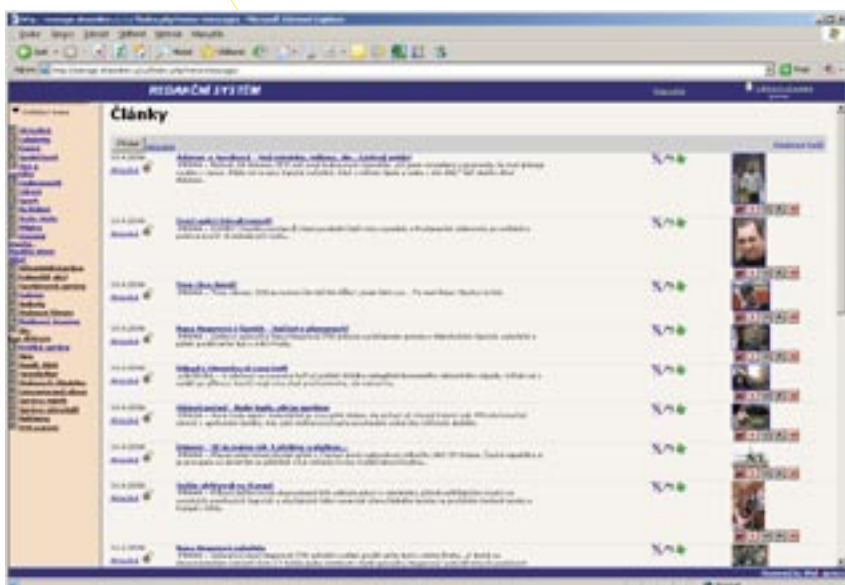

Seznam článků v rámci rubriky