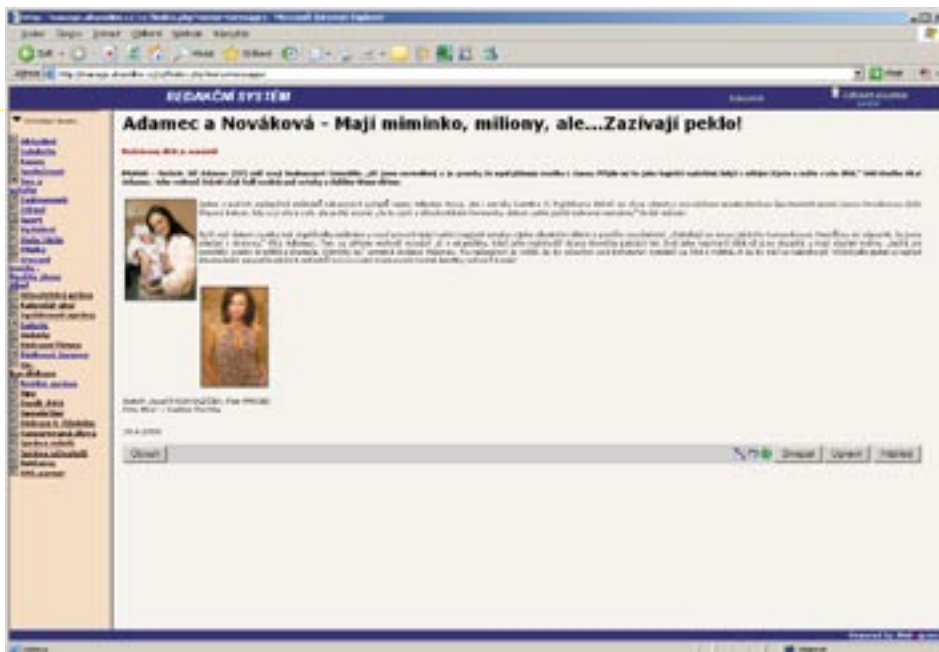

Bohatou paletu modulů systému WebExpress doplňujeme kompletní nabídkou modulů pro elektronické obchodování na internetu. Jednoduchým přidáním příslušného modulu k základnímu balíčku WebExpress můžete získat plnohodnotný elektronický obchodní kanál, bez ohledu na to v jakém oboru podnikáte.

we-Real - Zajišťuje zpracování dat z programu Reax (Reality.cz) pro jejich prezentaci na www

we-Rezervace - Systém pro objednávání ubytovacích služeb. Systém funguje online a výsledkem zadání je informace o úspěšnosti rezervace ubytování

we-Travel - Klasický nabídkový katalog přizpůsobený pro cestovní kanceláře nebo ubytovací zařízení

we-Calc - Matematický modul. Provádí interaktivní výpočty na Vašich stránkách (výpočet leasingových splátek, kurzových rozdílů apod.)

we-Tip - Krátký text nebo grafika zdůrazňující návštěvníkovi událost, akci či výrobek nebo službu

Rozhraní editačního modulu