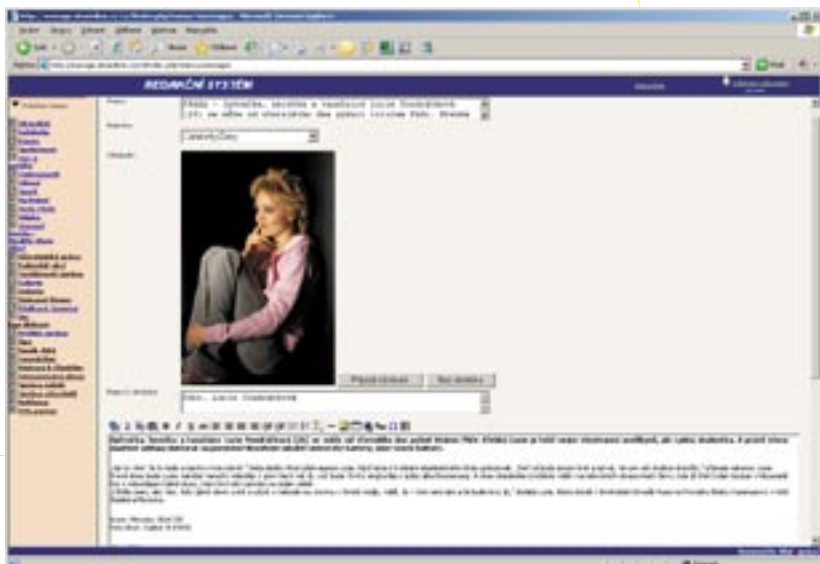

WYSIWYG editor pro přímou editaci textů