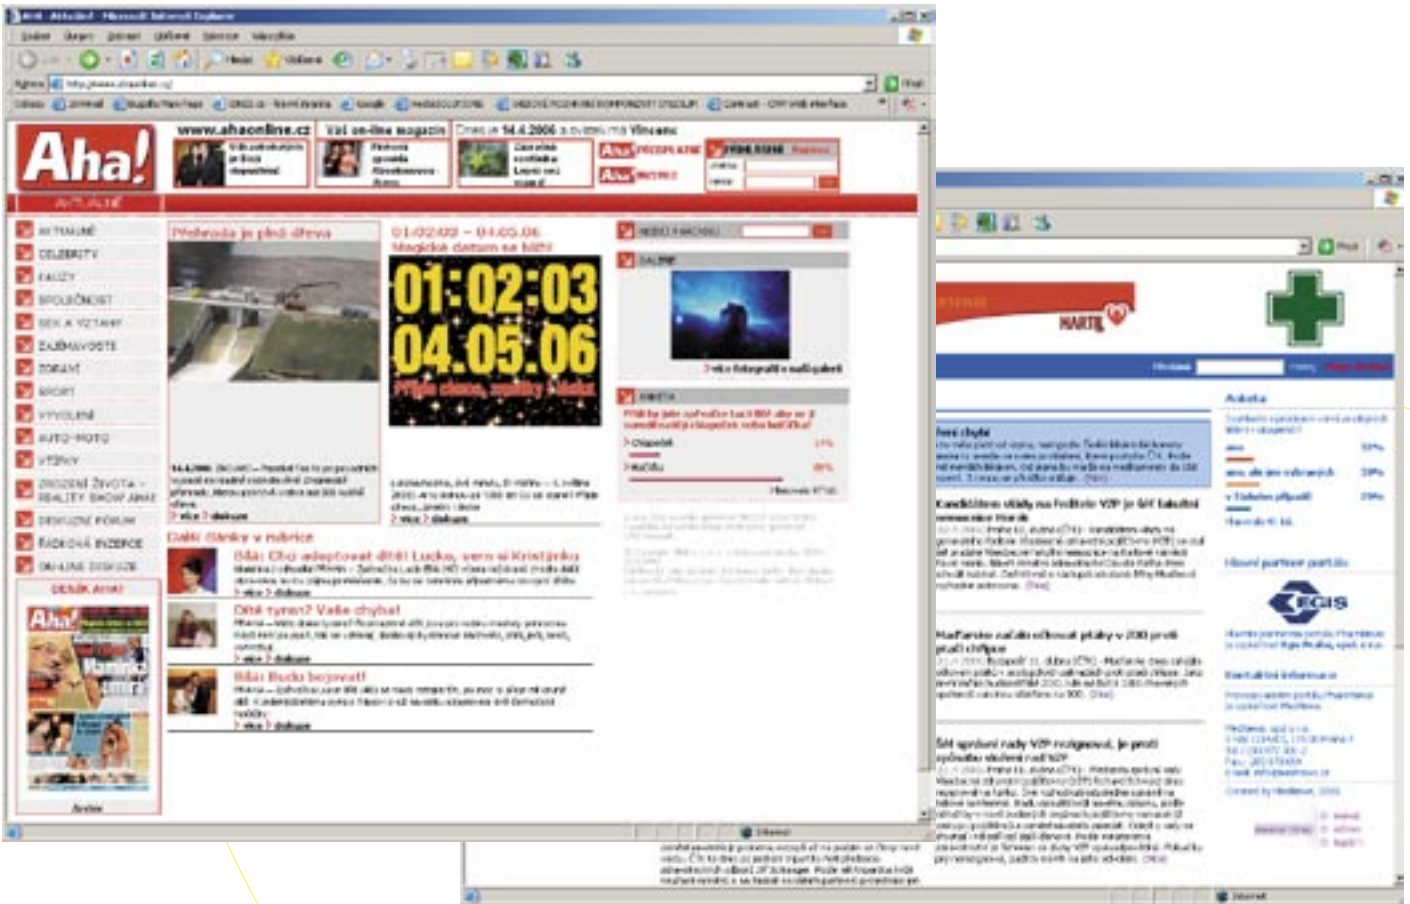

# WEBEXPRESS

SPECIALIZOVANÉ  
SOFTWAREVÉ ŘEŠENÍ  
PRO ELEKTRONICKÁ MÉDIA

**Modulární publikační systém WebExpress je ideálním řešením pro každou moderní organizaci, která pracuje s webem jako se standardním nástrojem své komunikace. Při použití progresivních technologií (XML, SQL, SSS) nabízí systém nízké TCO, jasnou šablonovou logiku, přívětivé redakční rozhraní, praktický workflow, rychlou implementaci a maximální automatizaci.**

**Snadná správa** - Systém WebExpress umožňuje kdykoli aktualizovat obsah stránek přímo z prostředí webového prohlížeče. K jeho používání postačí běžné uživatelské znalosti práce na počítači.

**Služby na míru** - Díky modulární povaze systému WebExpress lze snadno sestavit balíček funkcí dle specifických potřeb zákazníka. Funkce lze libovolně kombinovat. Pokud časem vzrostou nároky na internetovou prezentaci, její funkcionalita se rozšíří přidáním dalších modulů. Se systémem WebExpress lze bez potíží vytvořit jednoduchý web i náročný clientský portál.